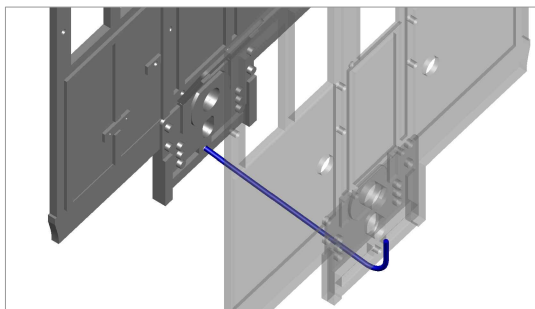

# Bouwbeschrijving tramrijtuig NS art M-402

Suggestie koppeling

**12** Afgemonteerde kop monteren aan de wagenbak.  
 Tip: Maak vooraf eerst de beglazing op maat en leg deze weg voor de afwerking.