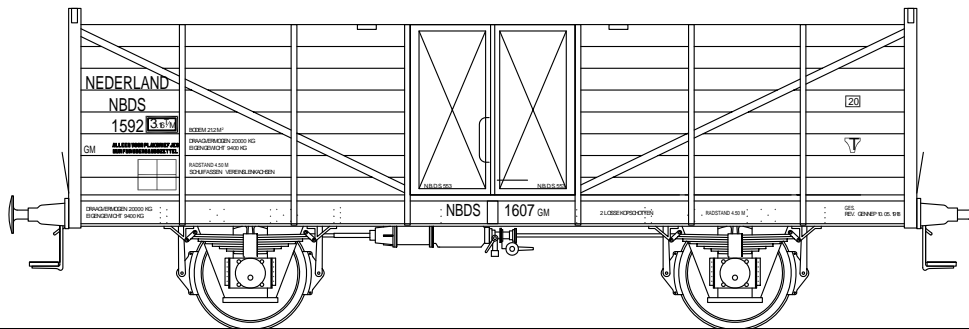

HSM GM (wagen bruin), bouwjaar 1920, 389 stuks beremd, 750 stuks onberemd

SS GTM (wagen donkergrijs), bouwjaar v.a. 1916, 950 stuks beremd, 2225 stuks onberemd

NBDS GM (wagen lichtgrijs), bouwjaar 1916, 10 stuks beremd, 40 stuks onberemd

NBDS GM (wagen lichtgrijs, opschriften wit), bouwjaar 1901 (5 stuks met remhuis, 25 stuks zonder)