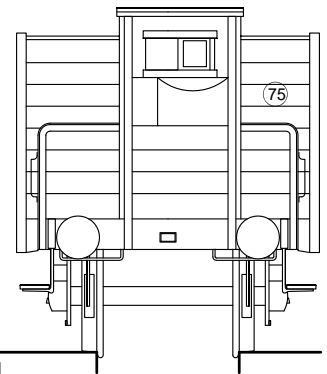

SS GTM (wagen donkergrijs), bouwjaar v.a. 1916, 950 stuks beremd, 2225 stuks onberemd