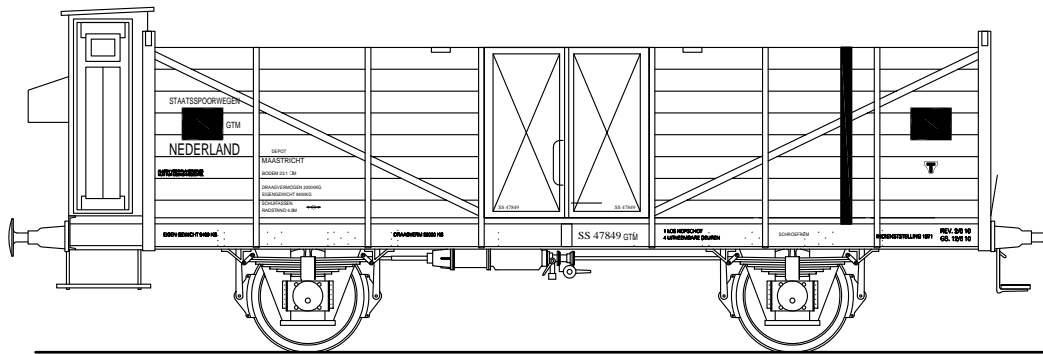

HSM GM (wagen bruin), bouwjaar 1920, 389 stuks beremd, 750 stuks onberemd

SS GTM (wagen donkergrijs), bouwjaar v.a. 1916, 950 stuks beremd, 2225 stuks onberemd

NBDS GM (wagen lichtgrijs), bouwjaar 1916, 10 stuks beremd, 40 stuks onberemd

NBDS GM (wagen lichtgrijs, opschriften wit), bouwjaar 1901 (5 stuks met remhuis, 25 stuks zonder)