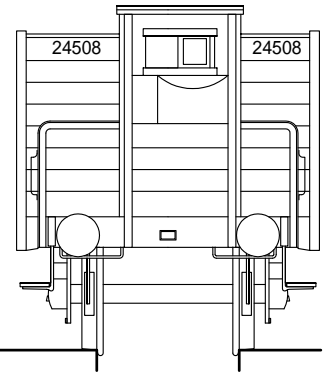

HSM GM (wagen bruin), bouwjaar 1920, 389 stuks beremd, 750 stuks onberemd