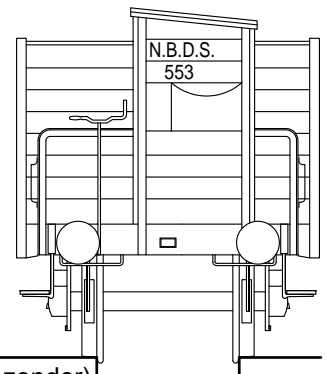

NBDS GM (wagen lichtgrijs, opschriften wit), bouwjaar 1901 (5 stuks met remhuis, 25 stuks zonder)