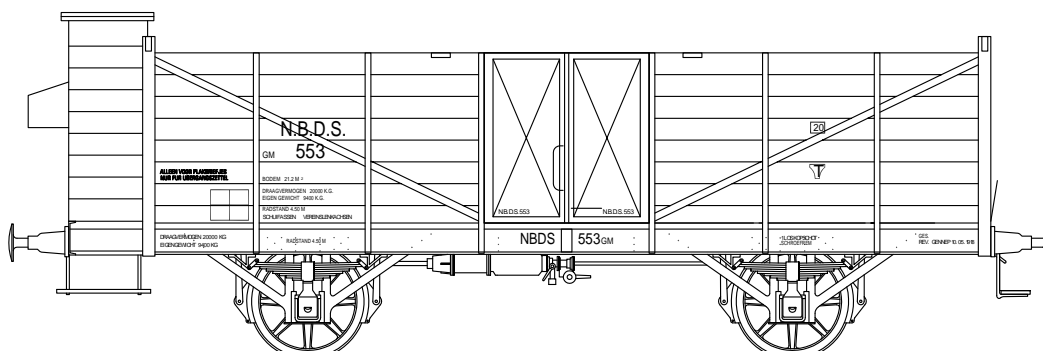

HSM GM (wagen bruin), bouwjaar 1920, 389 stuks beremd, 750 stuks onberemd

SS GTM (wagen donkergrijs), bouwjaar v.a. 1916, 950 stuks beremd, 2225 stuks onberemd

NBDS GM (wagen lichtgrijs), bouwjaar 1916, 10 stuks beremd, 40 stuks onberemd

NBDS GM (wagen lichtgrijs, opschriften wit), bouwjaar 1901 (5 stuks met remhuis, 25 stuks zonder)