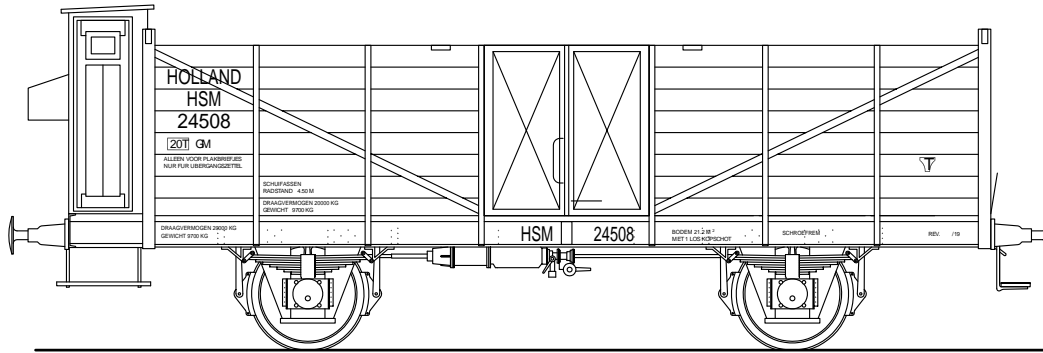

HSM GM (wagen bruin), bouwjaar 1920, 389 stuks beremd, 750 stuks onberemd

SS GTM (wagen donkergrijs), bouwjaar v.a. 1916, 950 stuks beremd, 2225 stuks onberemd

NBDS GM (wagen lichtgrijs), bouwjaar 1916, 10 stuks beremd, 40 stuks onberemd

NBDS GM (wagen lichtgrijs, opschriften wit), bouwjaar 1901 (5 stuks met remhuis, 25 stuks zonder)