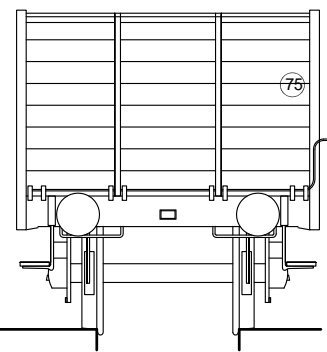

NBDS GM (wagen lichtgrijs), bouwjaar 1916, 10 stuks beremd, 40 stuks onberemd